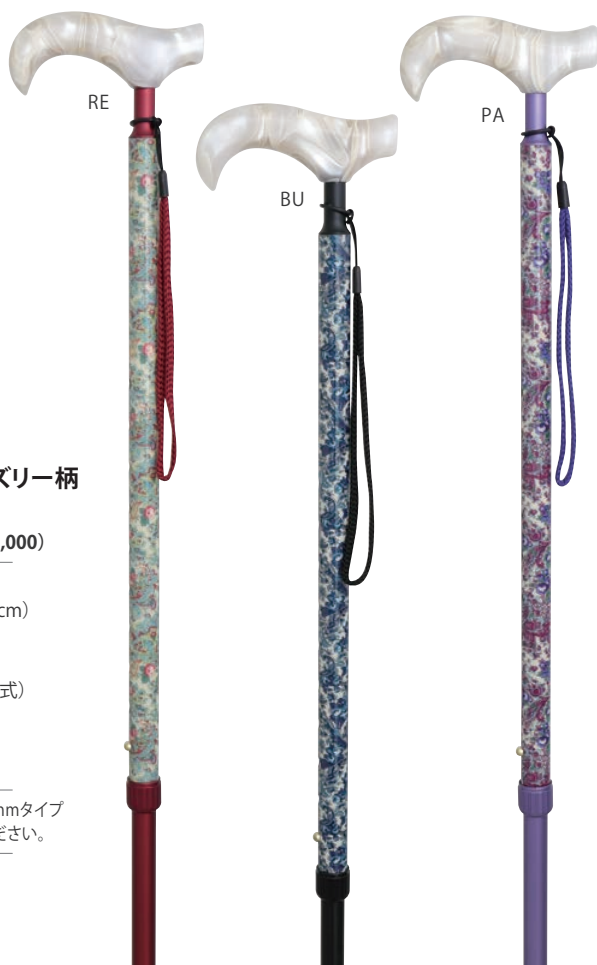

様々なデザインの美しい生地素材を使用し
独自の布巻技法で支柱にコーティングを施した
伸縮式ステッキです。

ファブリック&レースコーティング 伸縮式アルミステッキ

New Item

スリムネック
伸縮式
日本製

H-84
スリムネックペイズリー柄
伸縮式ステッキ

¥17,600 (税抜 ¥16,000)

手元: アクリル樹脂
(グリップ幅 約12cm)

支柱: アルミニウム
サイズ: 66~89cm

(高さ10段階調節式)

重量: 約260g

石突: 硬質合成ゴム

生産: 日本製

替えの石突ゴムは内径16mmタイプ
(No.8、No.16)をご使用ください。

[JANコード]

[RE] 4571241767510

[BU] 4571241767527

[PA] 4571241767534

伸縮式
日本製

H-79
ペイズリー柄
伸縮式ステッキ

¥16,500 (税抜 ¥15,000)

手元: 天然木(樫)

(グリップ幅 約13cm)

支柱: アルミニウム

サイズ: 67~90cm

(高さ10段階調節式)

重量: 約260g

石突: 硬質合成ゴム

生産: 日本製

替えの石突ゴムは内径16mmタイプ
(No.8、No.16)をご使用ください。

[JANコード]

[NV] 4571241766223

[RE] 4571241766230