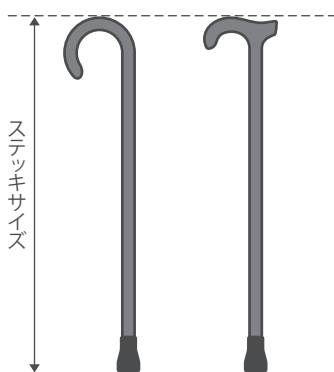

ステッキは適正サイズで自分に合った長さの製品をお使いください。

- ●使いやすいステッキサイズは【身長÷2 + (2~4cm)】が大まかな目安になります。

※単位はcm

身長	ステッキの長さ	身長	ステッキの長さ	身長	ステッキの長さ	身長	ステッキの長さ
145	76.5	154	81.0	163	85.5	172	90.0
146	77.0	155	81.5	164	86.0	173	90.5
147	77.5	156	82.0	165	86.5	174	91.0
148	78.0	157	82.5	166	87.0	175	91.5
149	78.5	158	83.0	167	87.5	176	92.0
150	79.0	159	83.5	168	88.0	177	92.5
151	79.5	160	84.0	169	88.5	178	93.0
152	80.0	161	84.5	170	89.0	179	93.5
153	80.5	162	85.0	171	89.5	180	94.0

(表示は身長÷2に、4cm加算したものです。)

- ●下図のような計算方法でも、長さの目安を割り出すことができます。

※割り出される寸法は、あくまで一般的な目安のものとなります。

ステッキの握り部分や太さによって適正サイズに多少の違いはありますのでご注意ください。

表記サイズ

表記されているステッキサイズは、ハンドル(手元)の最上部から、石突の底までを測った長さです。

ステッキの正しい持ち方

- ●ステッキは主に外出用で、自立歩行ができない方の使用には適しません。
- ●ステッキ使用時は、一般的に不自由な足と反対側の手に持つのが正しいとされています。正しく持つことで、歩く負担を軽減できます。
  ただし、ご使用される方によっては、利き腕のほうが持ちやすい、または不自由な足と同じ手に持つほうが痛くない、等のケースがあります。
- ●ステッキの支柱に指を添えるのが、正しい握り方の基本となります。(下図参照)

※ストラップ付ステッキに装着している「ストラップ」はファッションストラップです。

歩行の際、転倒時などに手をつけなくなる場合もありますので、歩行時にストラップを手にかけるのはおやめください。