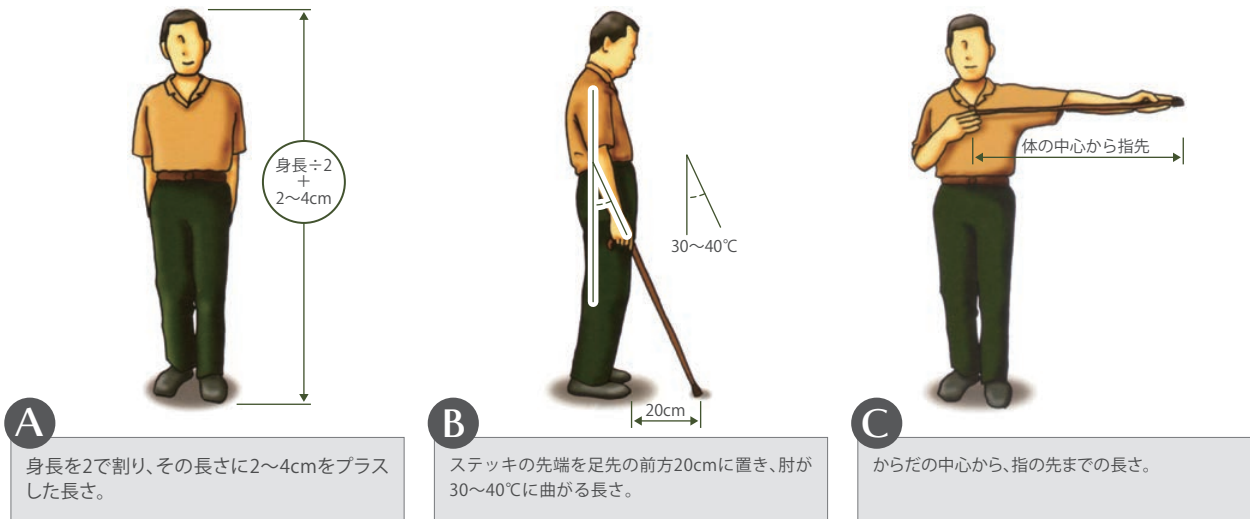

ステッキは適正サイズで自分に合った長さの製品をお使いください。

- ●使いやすいステッキサイズは【身長÷2 + (2~4cm)】が大まかな目安になります。

※単位はcm

身長	ステッキの長さ	身長	ステッキの長さ	身長	ステッキの長さ	身長	ステッキの長さ
145	76.5	154	81.0	163	85.5	172	90.0
146	77.0	155	81.5	164	86.0	173	90.5
147	77.5	156	82.0	165	86.5	174	91.0
148	78.0	157	82.5	166	87.0	175	91.5
149	78.5	158	83.0	167	87.5	176	92.0
150	79.0	159	83.5	168	88.0	177	92.5
151	79.5	160	84.0	169	88.5	178	93.0
152	80.0	161	84.5	170	89.0	179	93.5
153	80.5	162	85.0	171	89.5	180	94.0

(表示は身長÷2に、4cm加算したものです。)

- ●下図のような計算方法でも、長さの目安を割り出すことができます。

※割り出される寸法は、あくまで一般的な目安のものとなります。

ステッキの握り部分や太さによって適正サイズに多少の違いはありますのでご注意ください。

表記サイズ

表記されているステッキサイズは、ハンドル(手元)の最上部から、石突の底までを測った長さです。